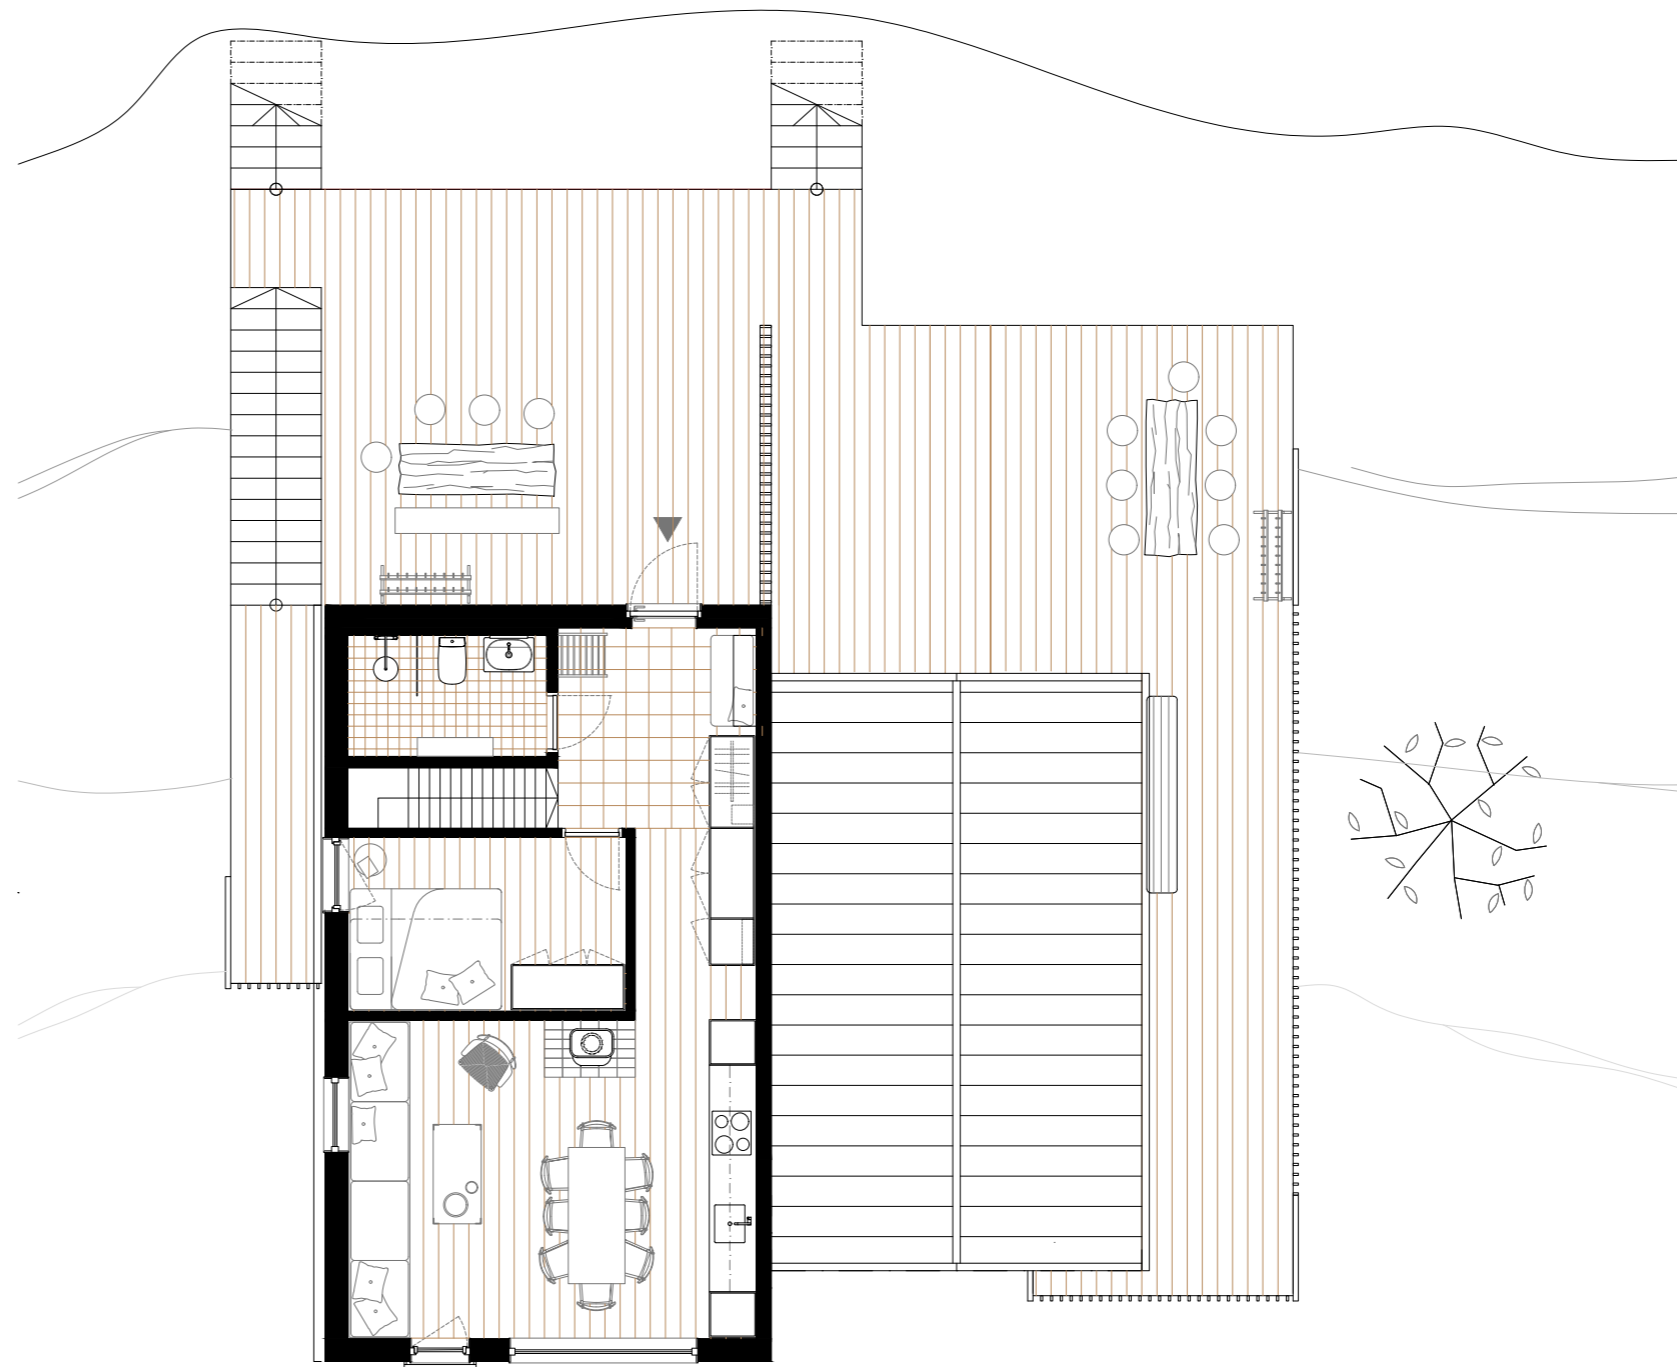

Fjällöga

10 (+4) Bäddar, 2 Plan

BOA: 94 kvm (43 kvm entréplan + 51 kvm övre plan)

BIA Loft: 19 kvm, Terrass: 36 kvm, Balkong: 6 kvm

Dubbel innertakshöjd i v-rum/matsal 4,5 m

FUNKTIONER: Rymlig entré med integrerad sittplats, smart förvaring och inbyggda pjäxvärmare. Öppet kök med matplats, vardagsrum, kamin och dubbel takhöjd. Badrum med kaklade väggar, takdusch och tvättställ. Sovrum. Nedre plan innehåller lounge med direkt tillgång till terrassen, platsbyggd förvaring samt inbyggt torkskåp. Bastu/spa med dörr ut mot terrassen. Badrum med kaklade väggar, takdusch, tvättställ och tvättmaskin. Master bedroom, sovrums och platsbyggd förvaring. Vindsloft med lägre takhöjd att använda som extra yta för lek eller sovplatser.

UTEMILJÖ: Skyddad entré, väderskyddande spalje, uteplatser i två väderstreck, Låsbart skidställ. Möjlighet till skoterport som tillval.

TILLVAL: Möbelpaket skräddarsytt: Platsbyggda våningssängar. Sittbänk på terrassen. Möbelpaket komplett: Väl utvald lös möblering, textilier och köksutrustning. Lös möblering utomhus och inomhus erbjuds i separata möbelpaket. Modern smart-TV och ljudsystem.