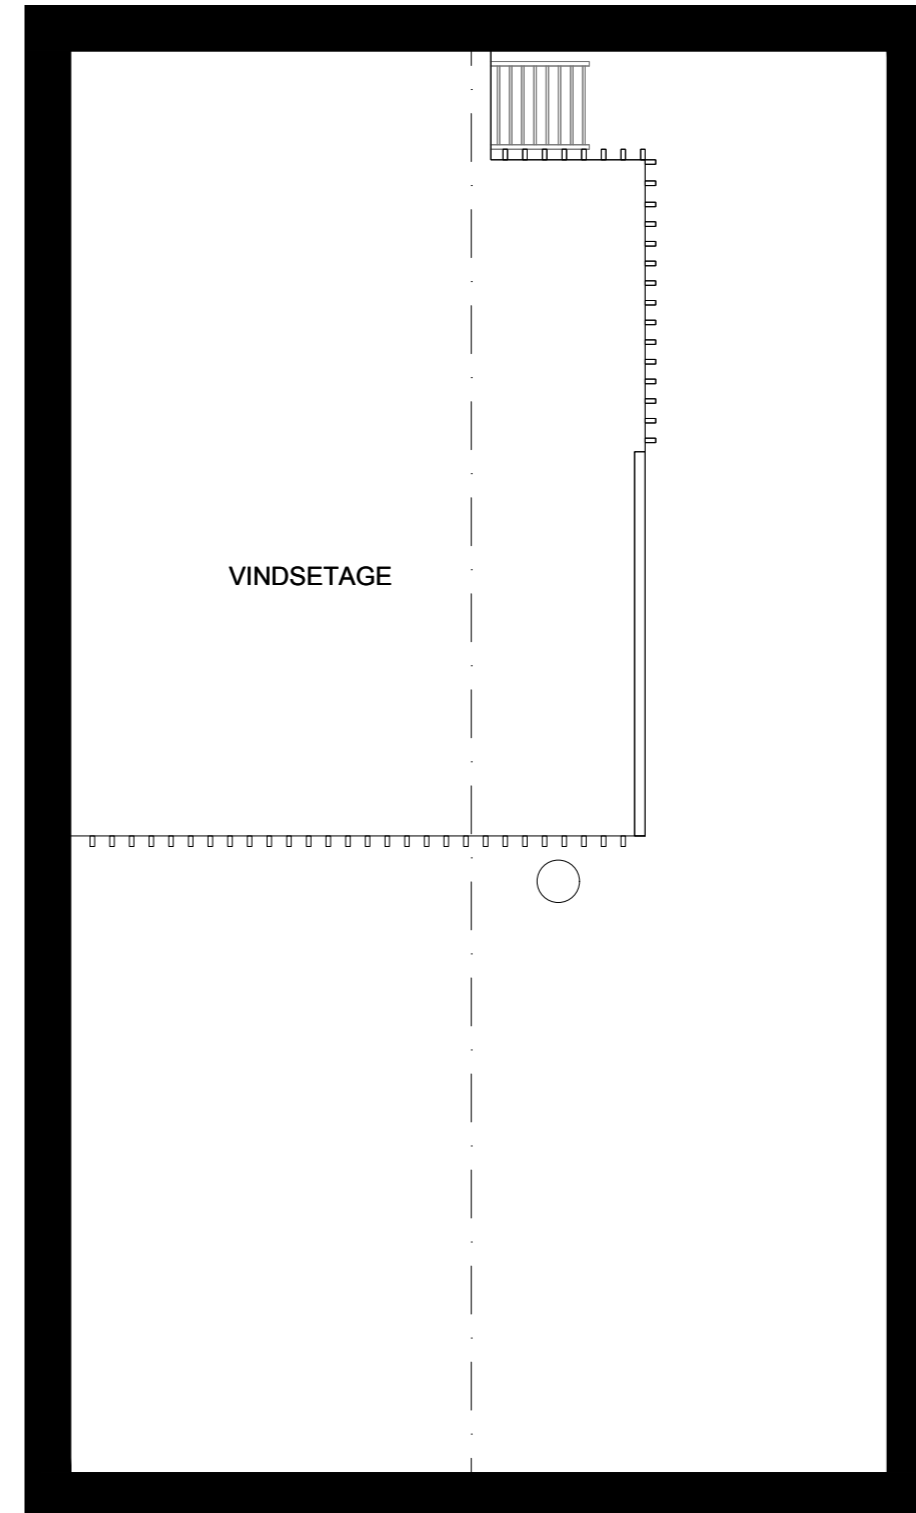

Bofakta / Teckenförklaringar:

- Entré
- G Garderob
- H Hylla
- K/F Kyl/Frys
- DM Diskmaskin
- TM Tvättmaskin
- TS Torkskåp
- SK Skåp
- PJÄXV Pjäxvärmare
- SÄNG* Säng tillval
- SK* Skåp tillval
- G* Garderob tillval
- SKIDS* Skidställ ingår

Lös möblering utomhus och inomhus erbjuds i separata möbelpaket

Tännaldalen NR – 1, 4, 8, 11, 14, 17, 20
Vindsplan – PARHUS DEL 2 – 94 M²

0 1 2 3 4 5 M
1:100