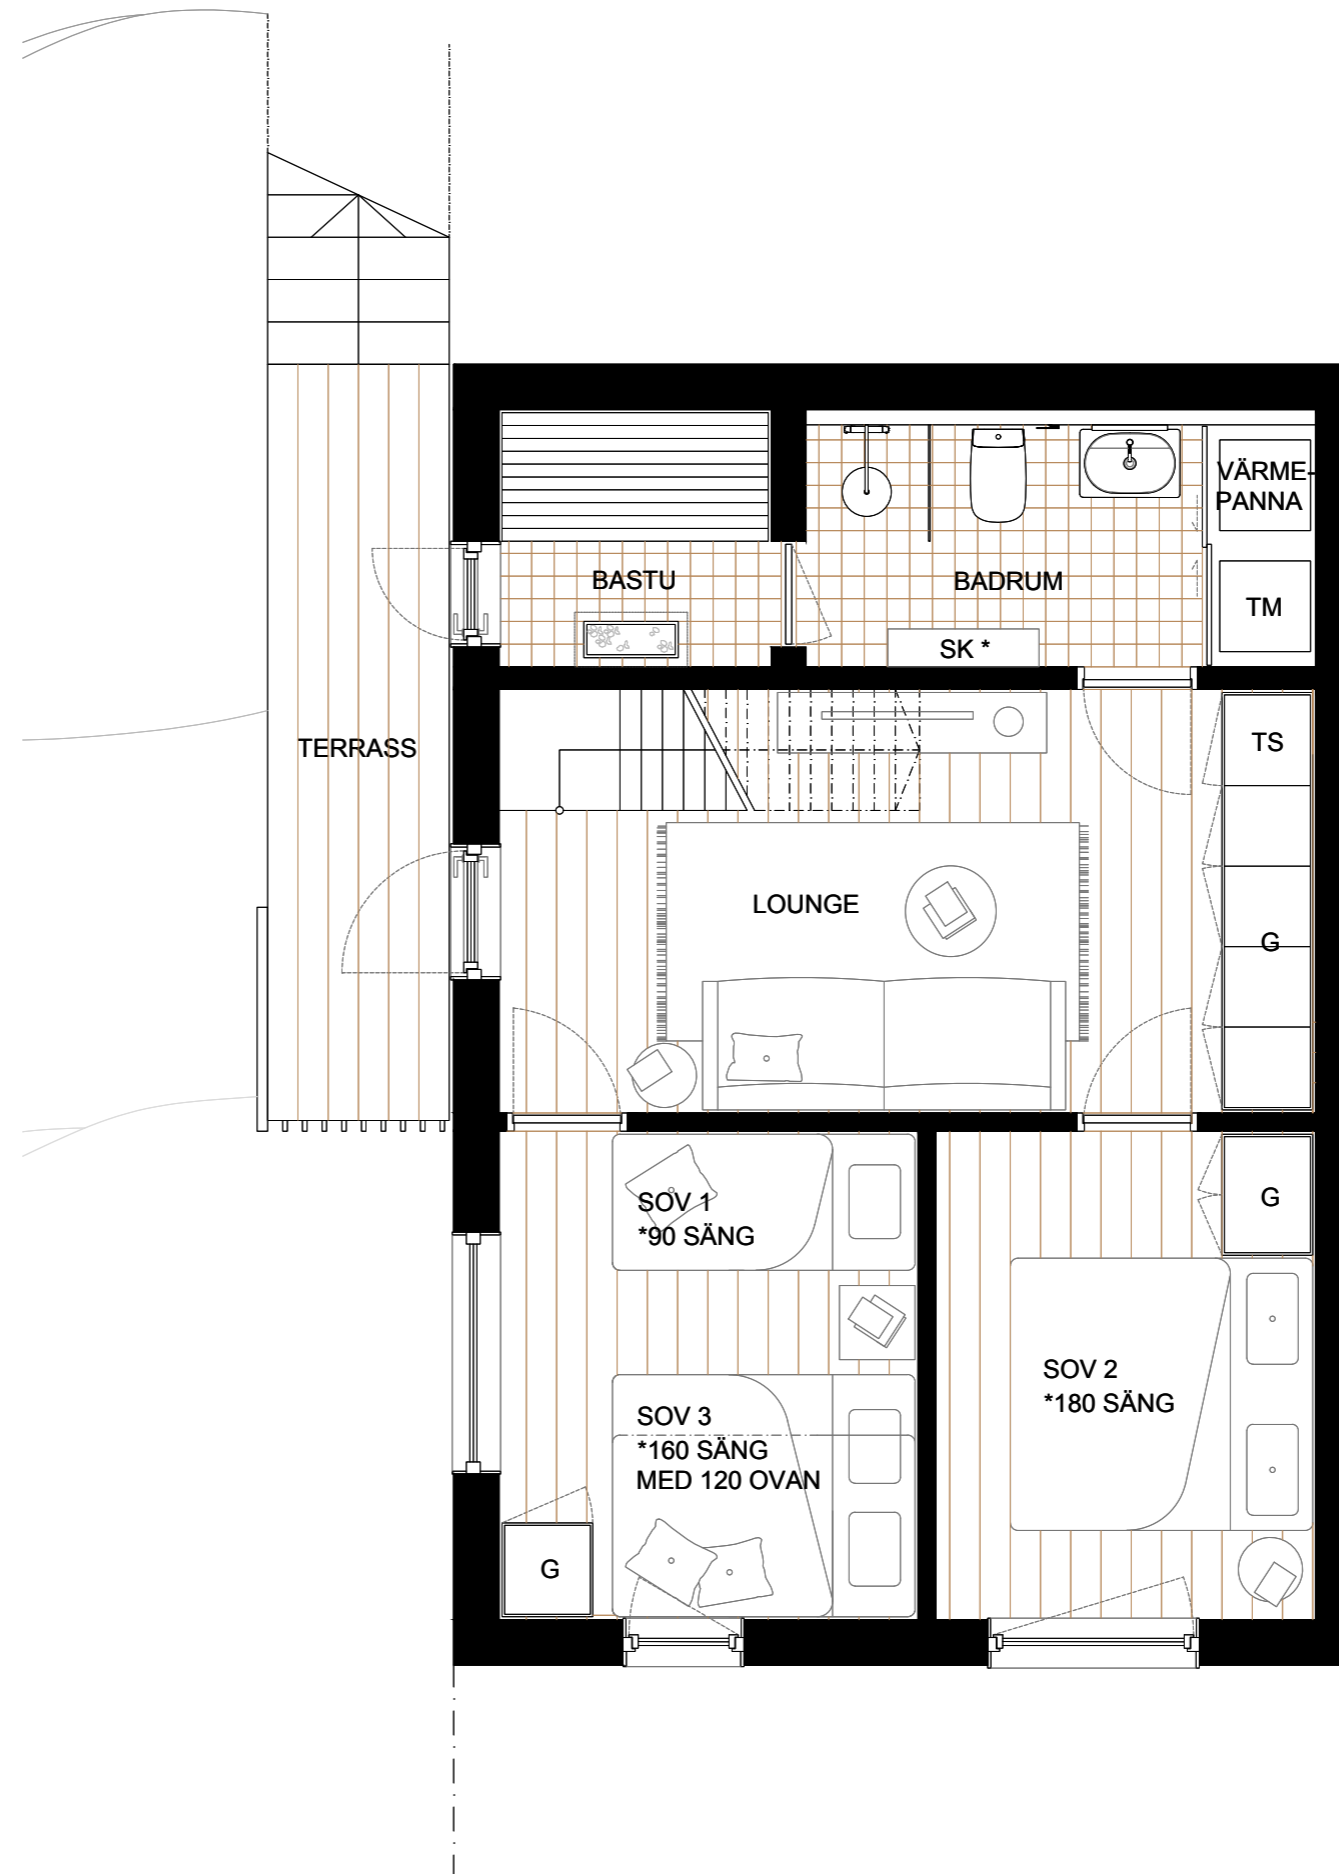

Fjällöga

10 (+4) Bäddar, 2 Plan

BOA: 94 kvm (43 kvm entréplan + 51 kvm övre plan)

BIA Loft: 19 kvm, Terrass: 36 kvm, Balkong: 6 kvm

Dubbel innertakshöjd i v-rum/matsal 4,5 m

FUNKTIONER: Rymlig entré med integrerad sittplats, smart förvaring och inbyggda pjäxvärmare. Öppet kök med matplats, vardagsrum, kamin och dubbel takhöjd. Badrum med kaklade väggar, takdusch och tvättställ. Sovrum. Nedre plan innehåller lounge med direkt tillgång till terrassen, platsbyggd förvaring samt inbyggt torkskåp. Bastu/spa med dörr ut mot terrassen. Badrum med kaklade väggar, takdusch, tvättställ och tvättmaskin. Master bedroom, sovrums och platsbyggd förvaring. Vindsloft med lägre takhöjd att använda som extra yta för lek eller sovplatser.

Bofakta / Teckenförklaringar:

- ▶ Entré
- G Garderob
- H Hylla
- K/F Kyl/Frys
- DM Diskmaskin
- TM Tvättmaskin
- TS Torkskåp
- SK Skåp
- PJÄXV Pjäxvärmare
- SÄNG* Säng tillval
- SK* Skåp tillval
- G* Garderob tillval
- SKIDS* Skidställ ingår

Lös möblering utomhus och inomhus erbjuds i separata möbelpaket

Bofakta / Teckenförklaringar:

- ▶ Entré
- G Garderob
- H Hylla
- K/F Kyl/Frys
- DM Diskmaskin
- TM Tvättmaskin
- TS Torkskåp
- SK Skåp
- PJÄXV Pjäxvärmare
- SÄNG* Säng tillval
- SK* Skåp tillval
- G* Garderob tillval
- SKIDS* Skidställ ingår

Lös möblering utomhus och inomhus erbjuds i separata möbelpaket

Tännaldalen NR – 1, 4, 8, 11, 14, 17, 20
Nedre Plan – PARHUS DEL 2 – 94 M²

Bofakta / Teckenförklaringar:

- ▶ Entré
- G Garderob
- H Hylla
- K/F Kyl/Frys
- DM Diskmaskin
- TM Tvättmaskin
- TS Torkskåp
- SK Skåp
- PJÄXV Pjäxvärmare
- SÄNG* Säng tillval
- SK* Skåp tillval
- G* Garderob tillval
- SKIDS* Skidställ ingår