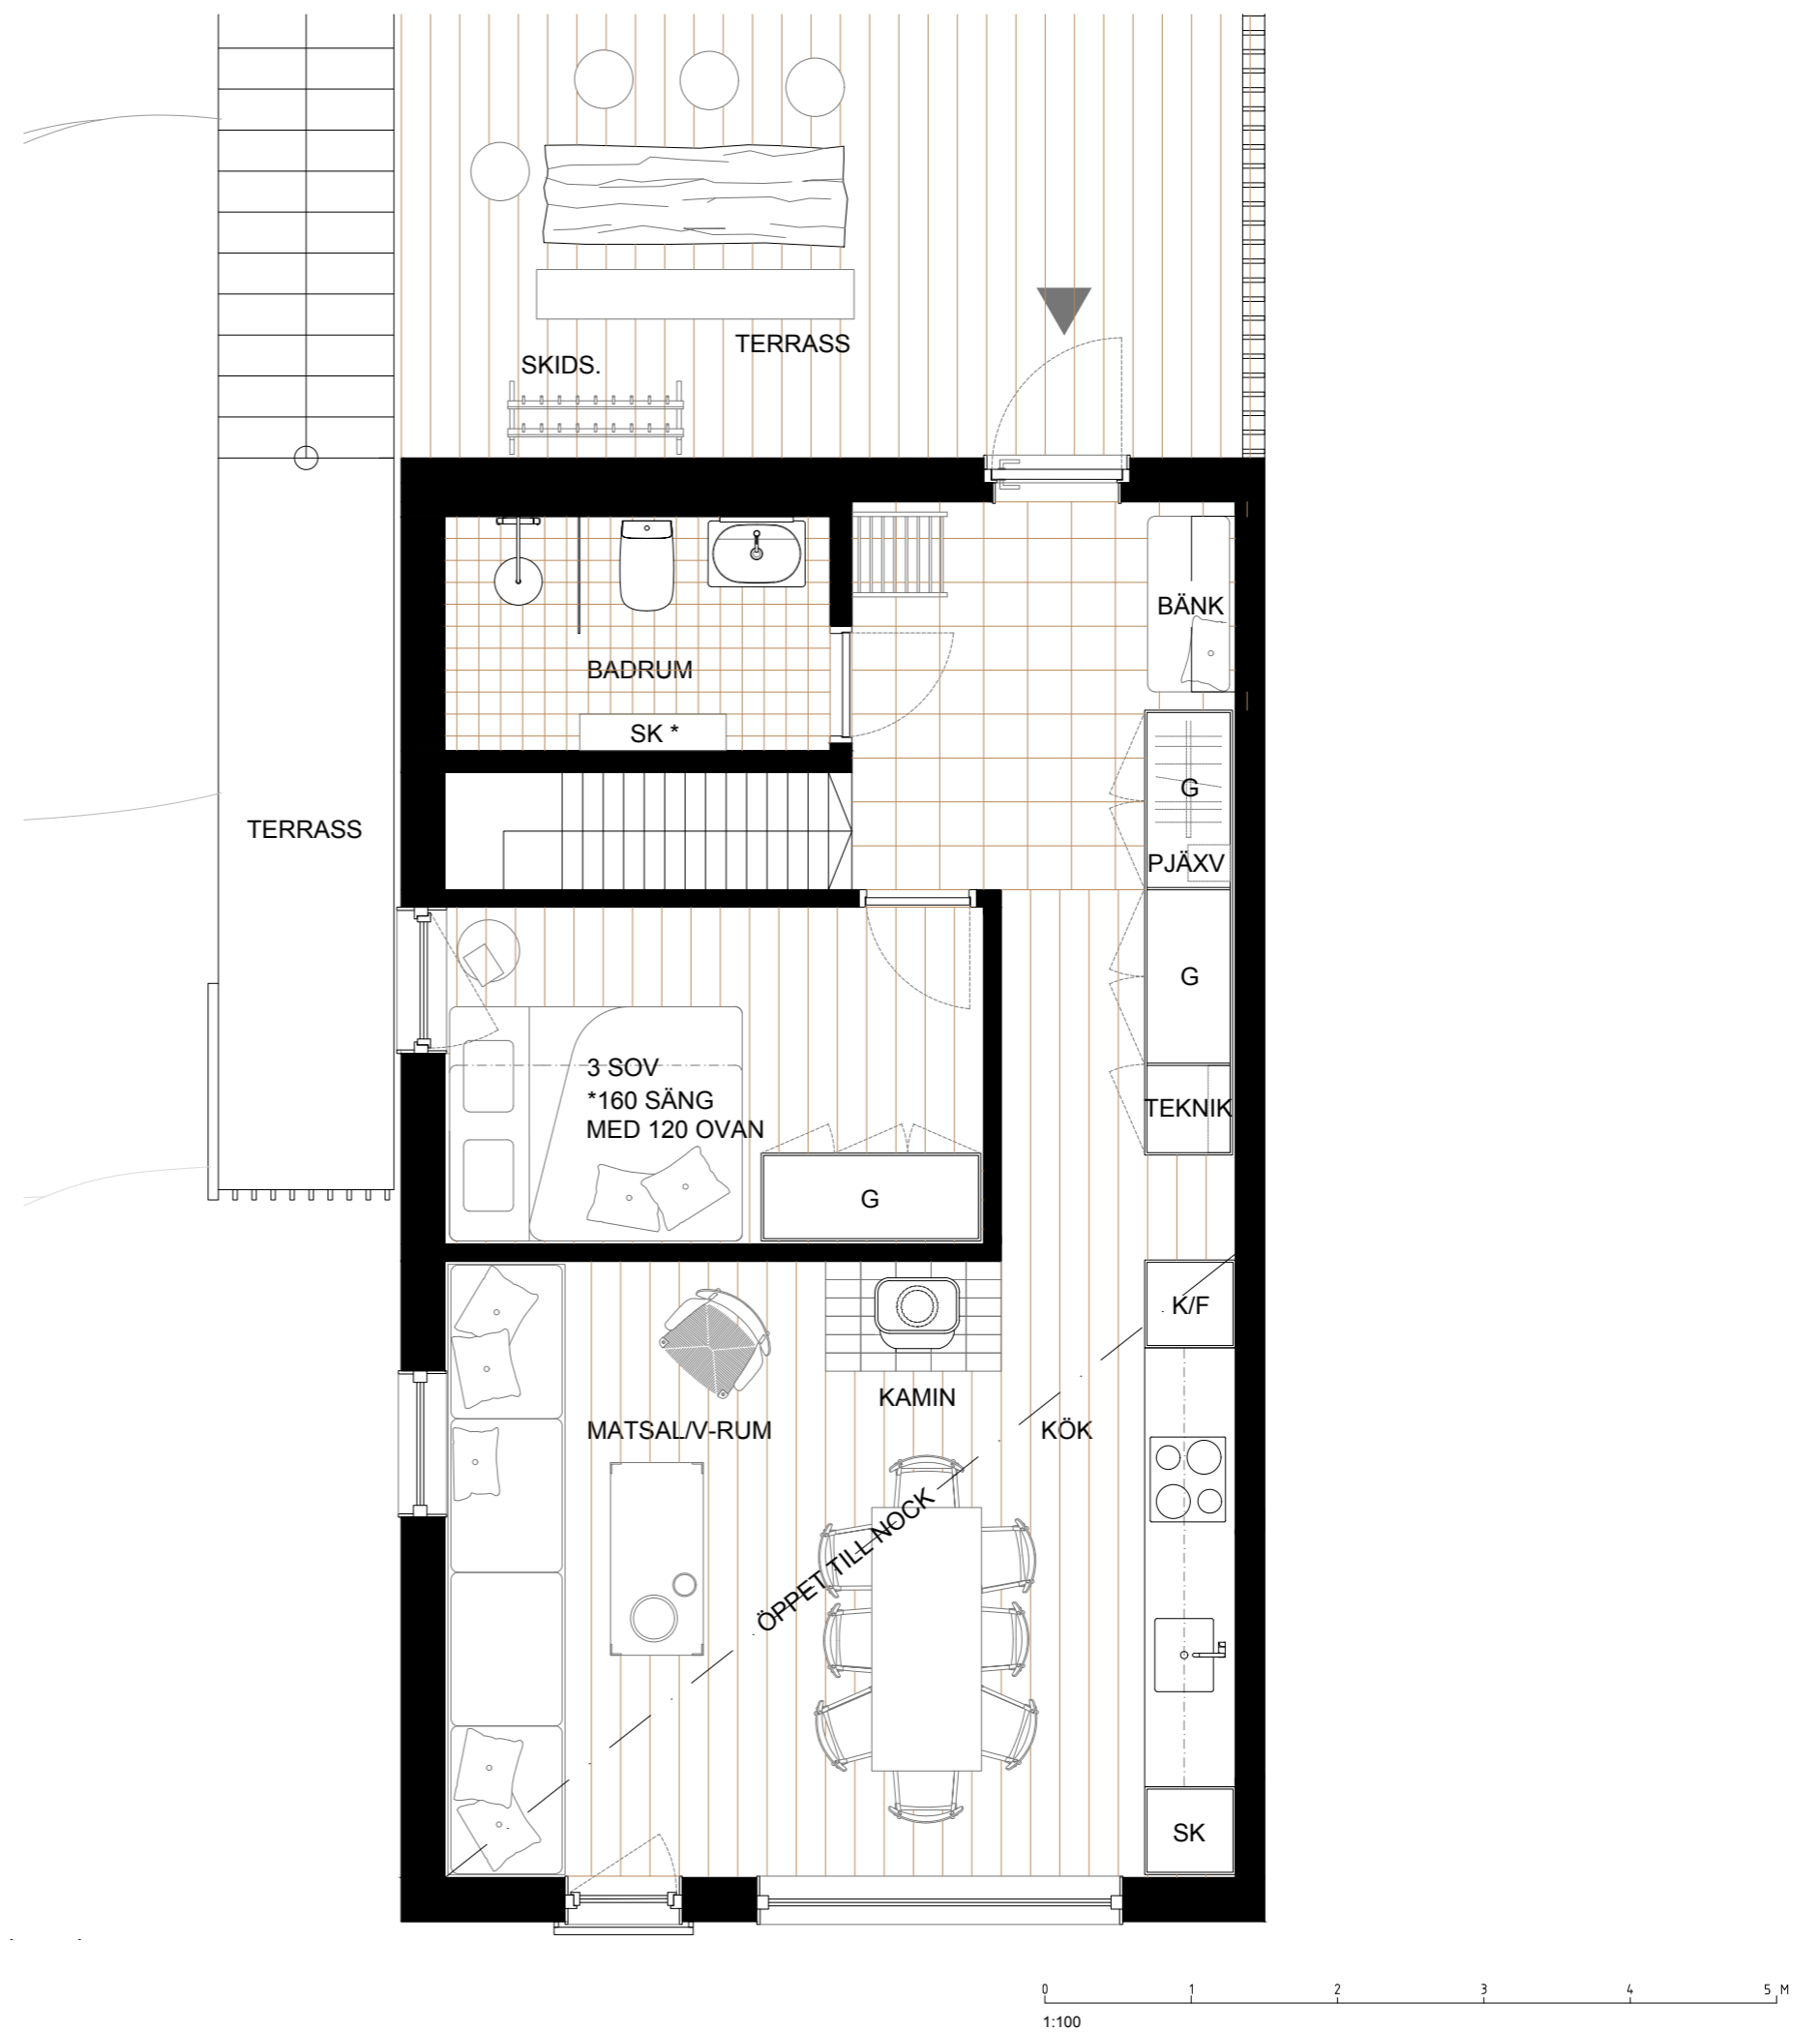

Bofakta / Teckenförklaringar:

- Entré
- G Garderob
- H Hylla
- K/F Kyl/Frys
- DM Diskmaskin
- TM Tvättmaskin
- TS Torkskåp
- SK Skåp
- PJÄXV Pjäxvärmare
- SÄNG* Säng tillval
- SK* Skåp tillval
- G* Garderob tillval
- SKIDS* Skidställ ingår

Lös möblering utomhus och inomhus erbjuds i separata möbelpaket